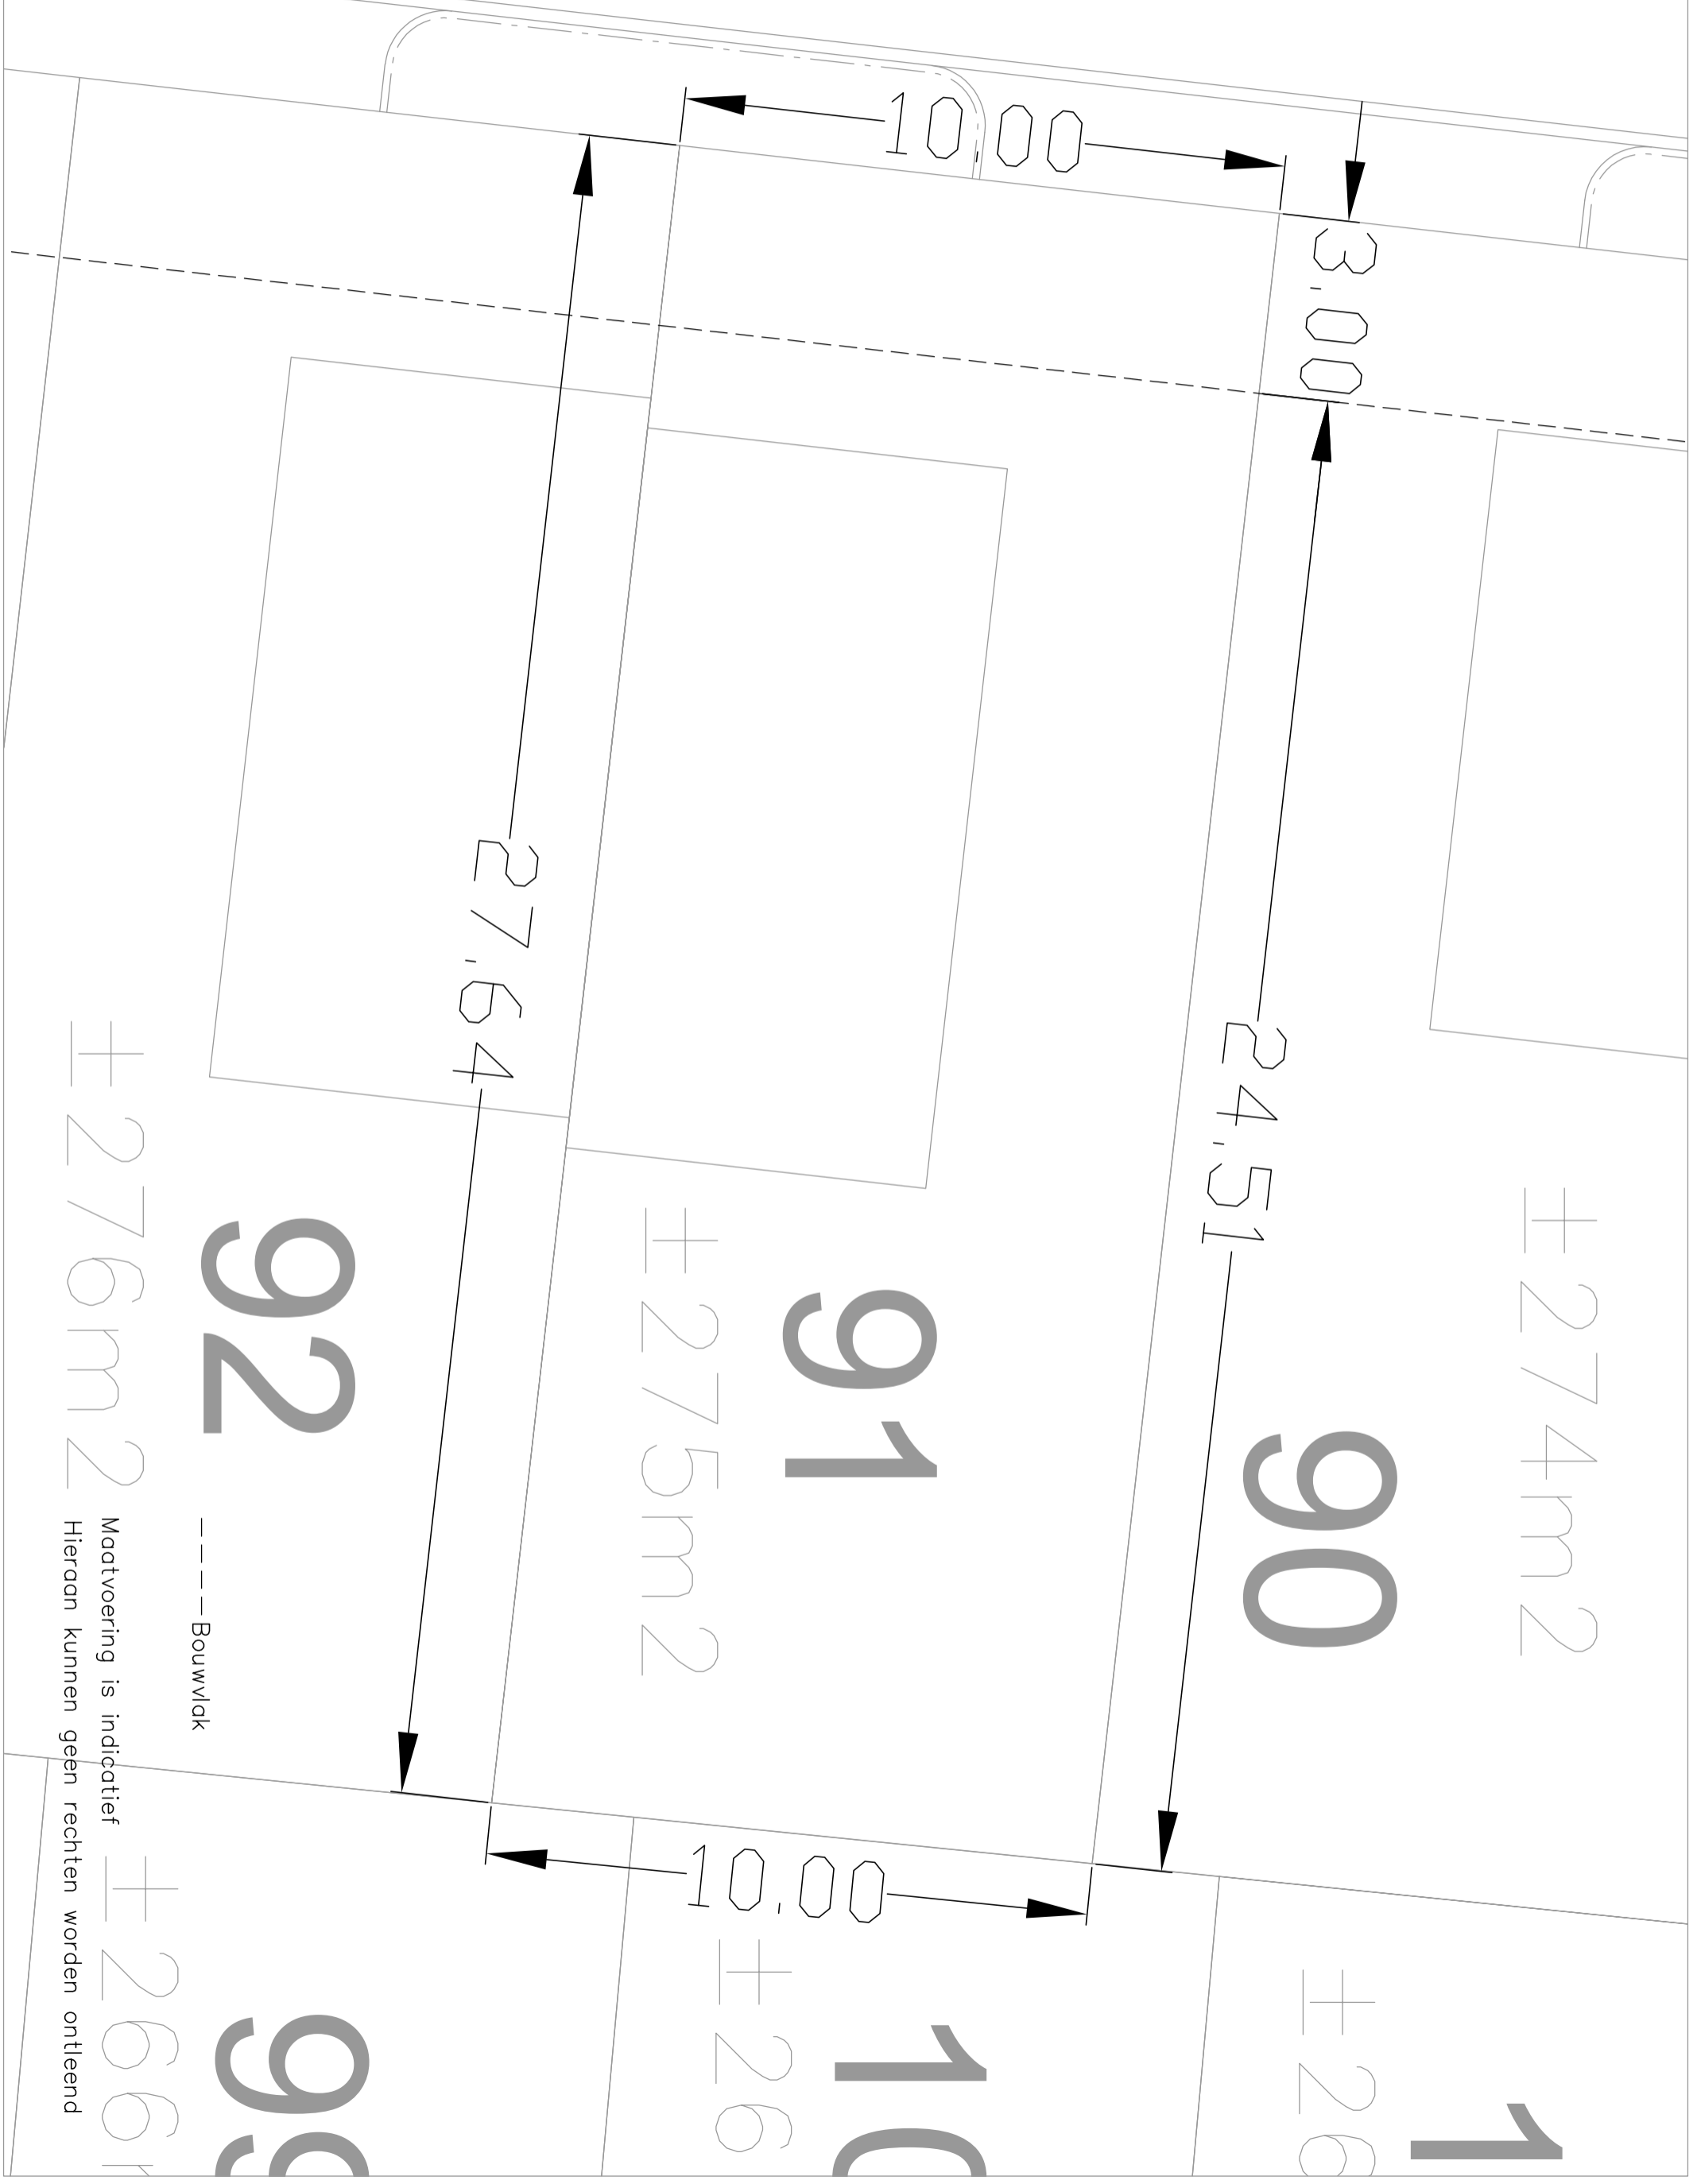

Houtskool

±274m²

90

24,51

3,00

10,00

91

±275m²

27,64

92

±276m²

-----Bouwvlak

Maatvoering is indicatief
Hieraan kunnen geen rechten worden ontleend

1

±26

10

±26

10,00

90

±266m²