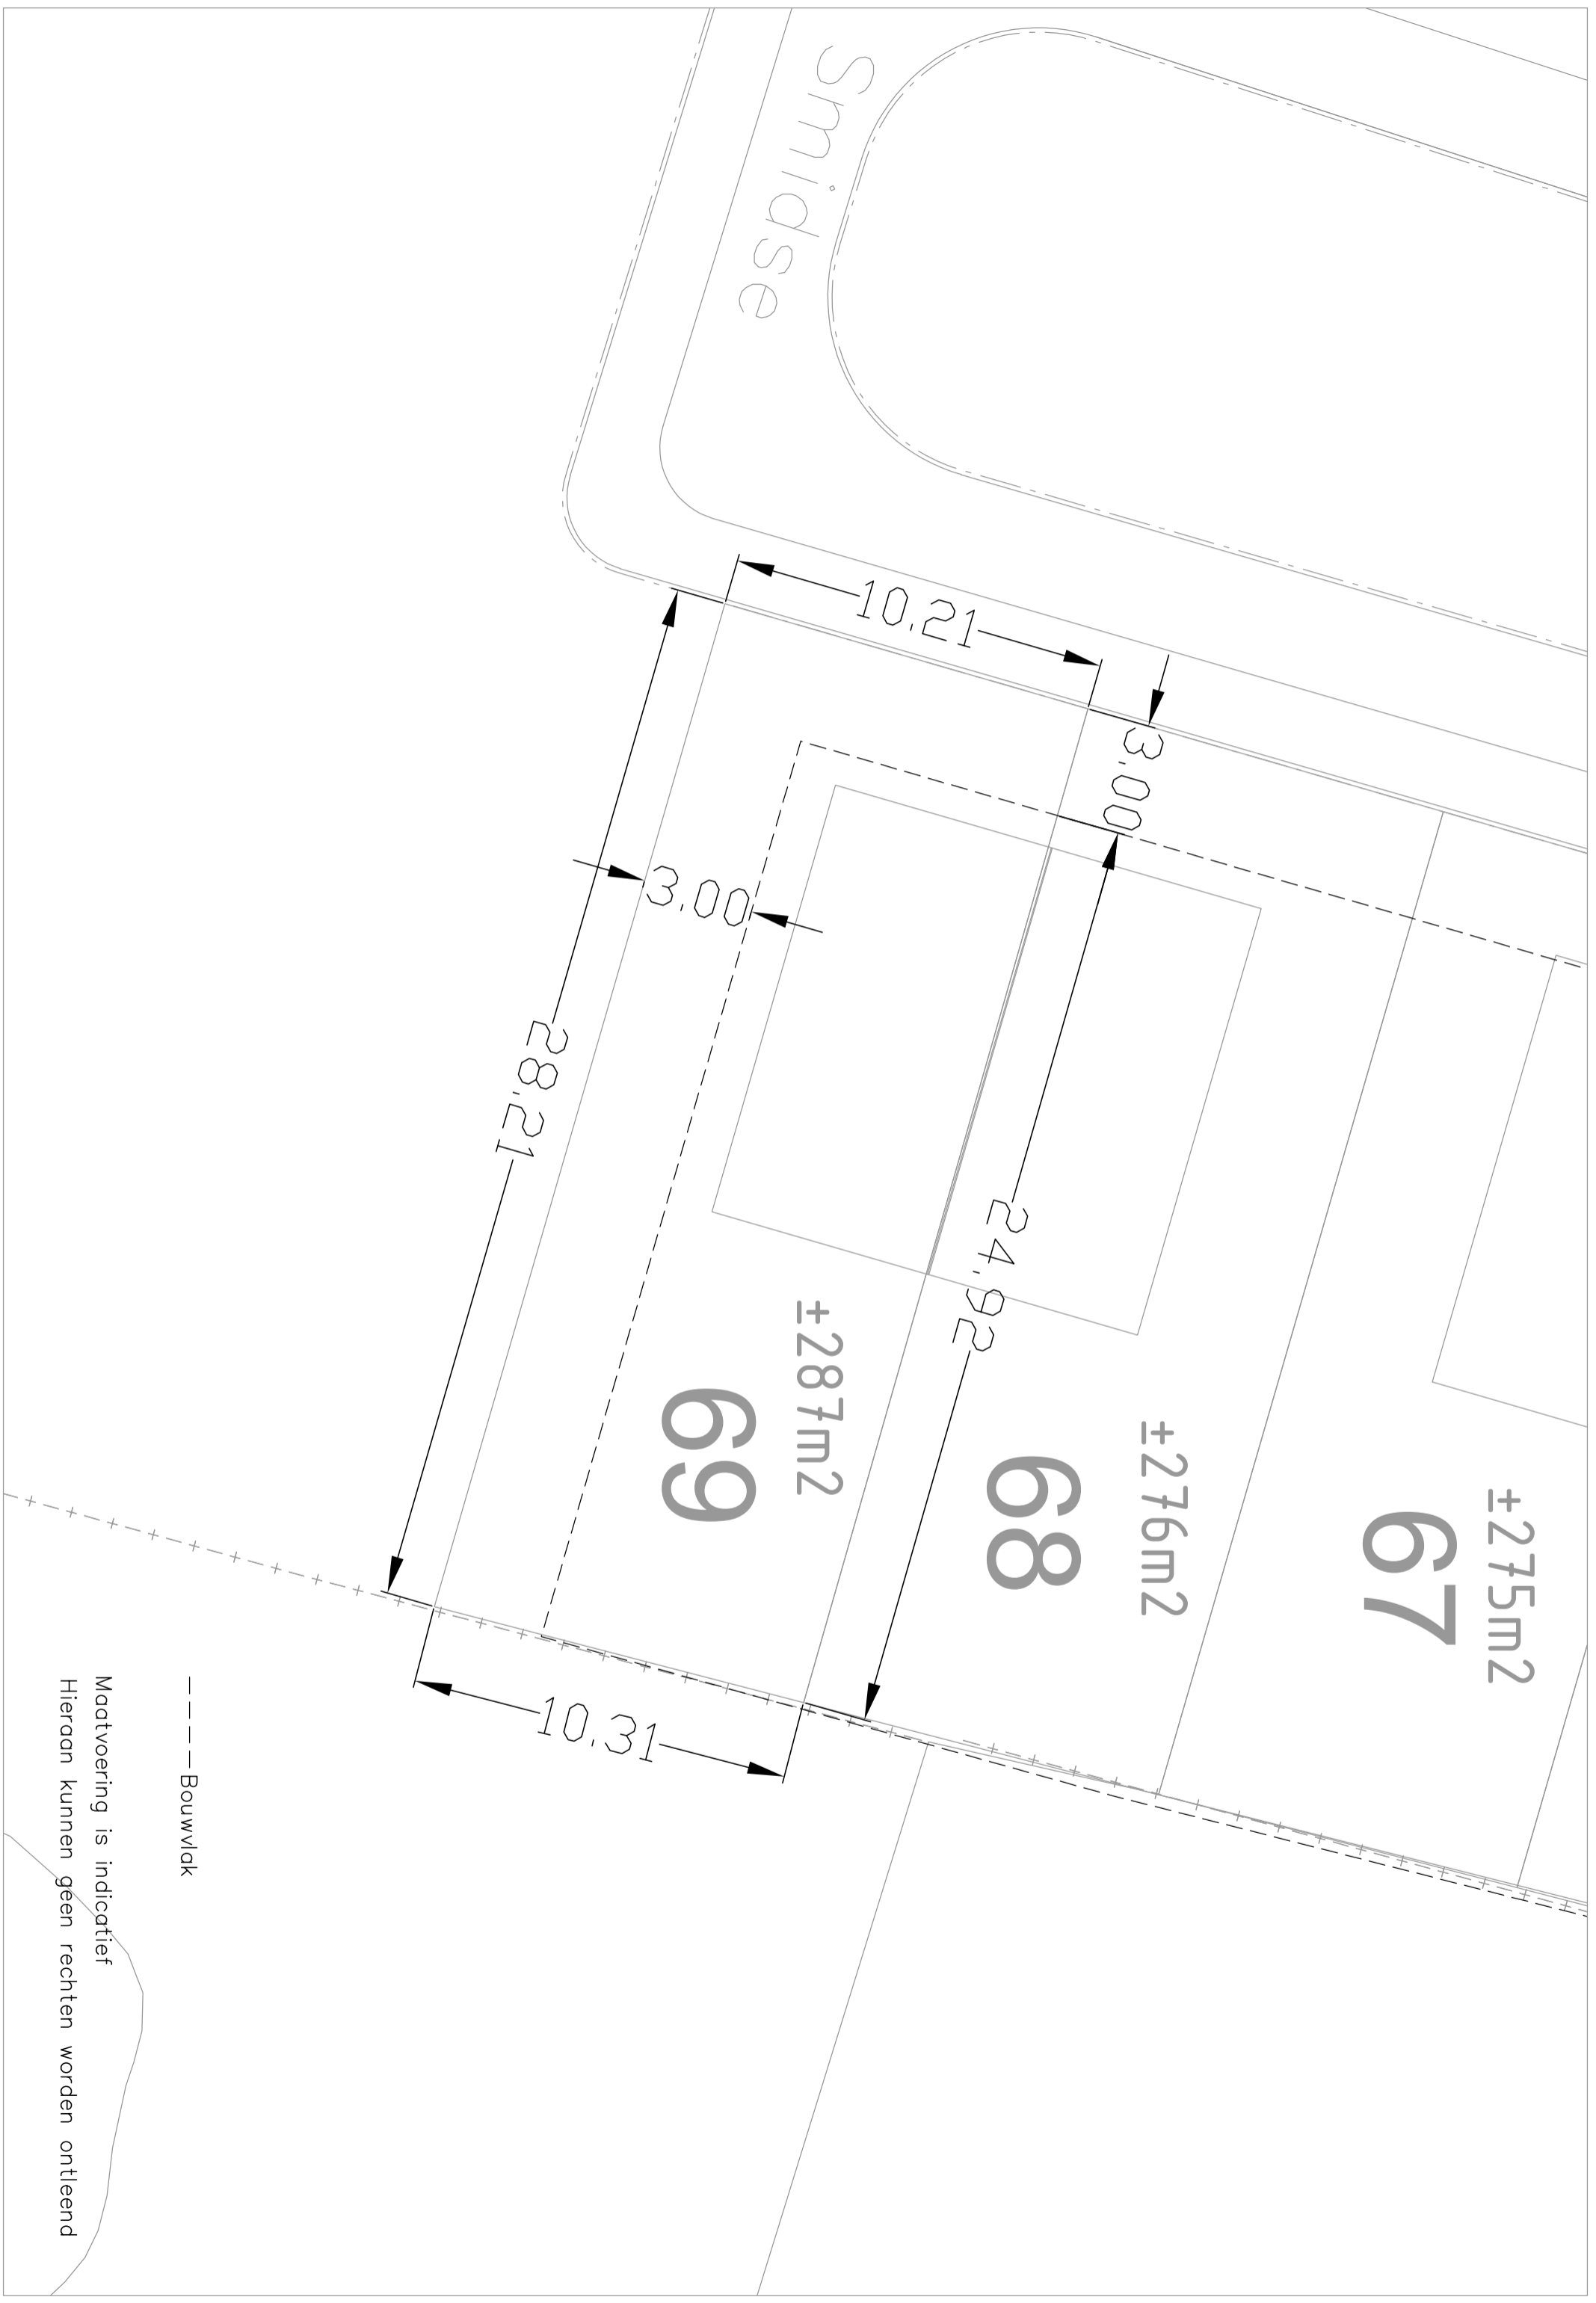

Smidse

+275m²

67

+276m²

68

+287m²

69

10.21

3.00

3.00

28.21

24.92

10.31

--- Bouwvlak

Maatvoering is indicatief
Hieraan kunnen geen rechten worden ontleend