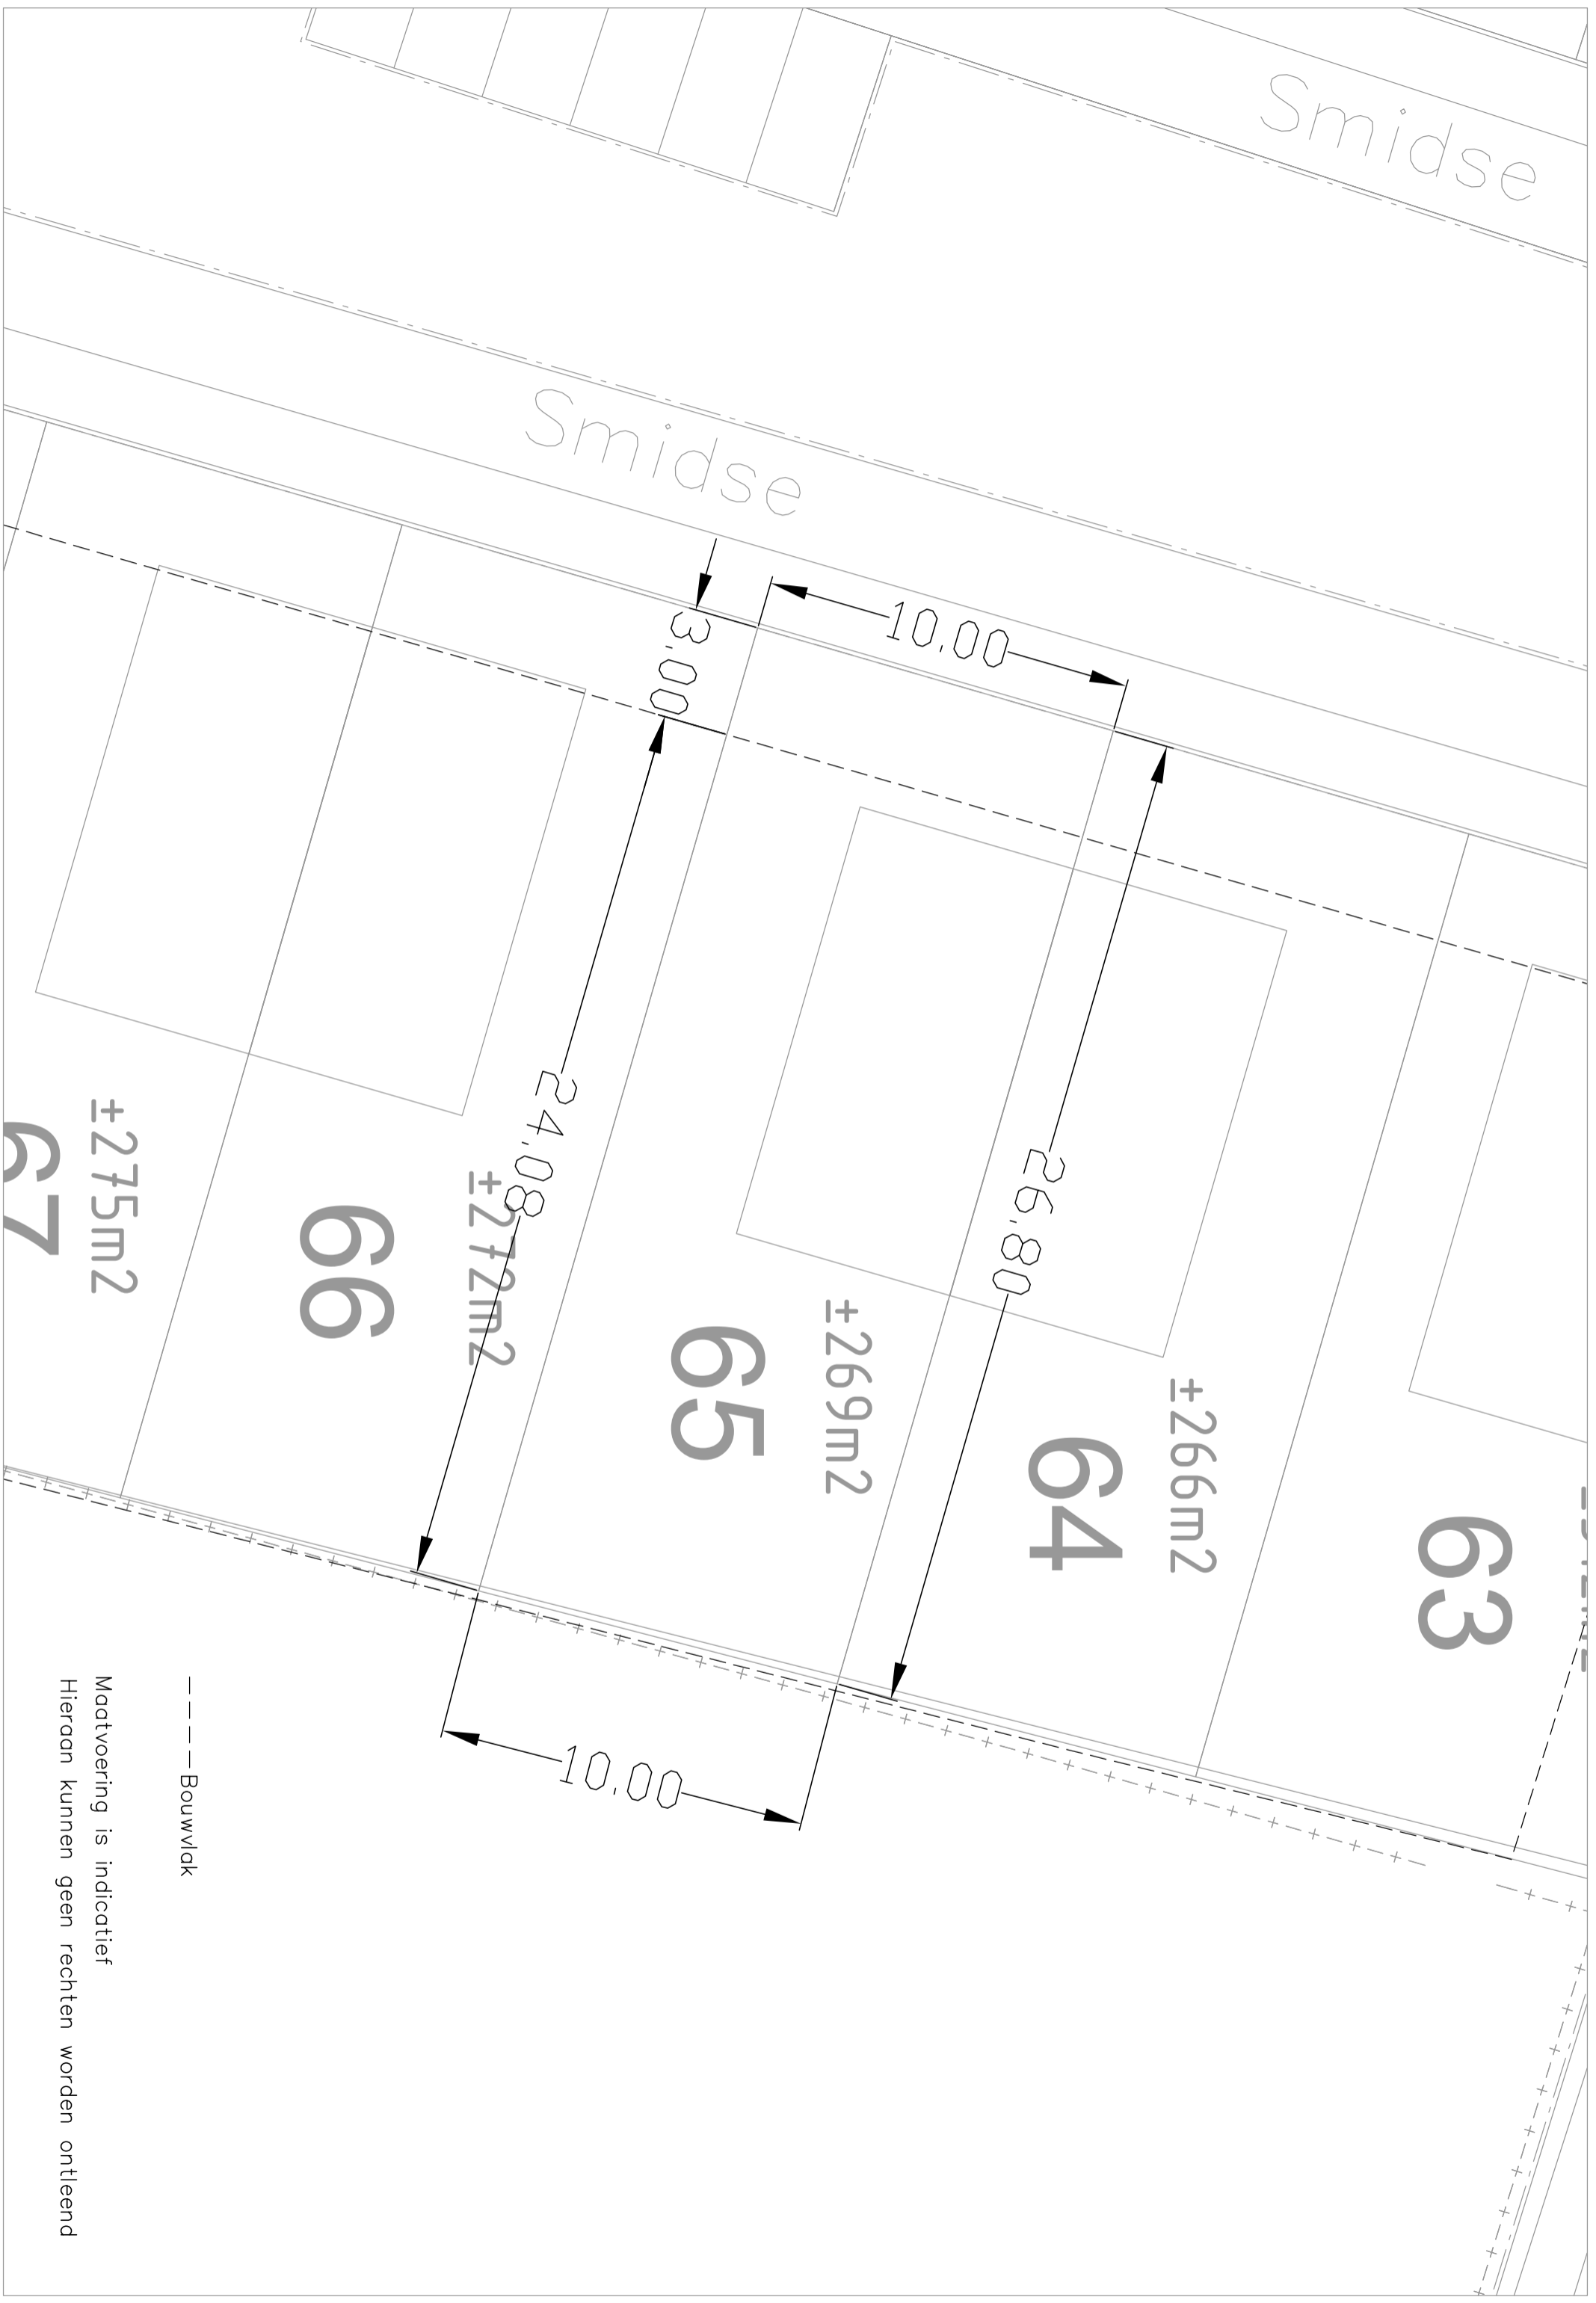

Smidse

Smidse

63

±266m²

64

±269m²

65

±272m²

66

±275m²

67

--- Bouwvlak

Maatvoering is indicatief
Hieraan kunnen geen rechten worden ontleend