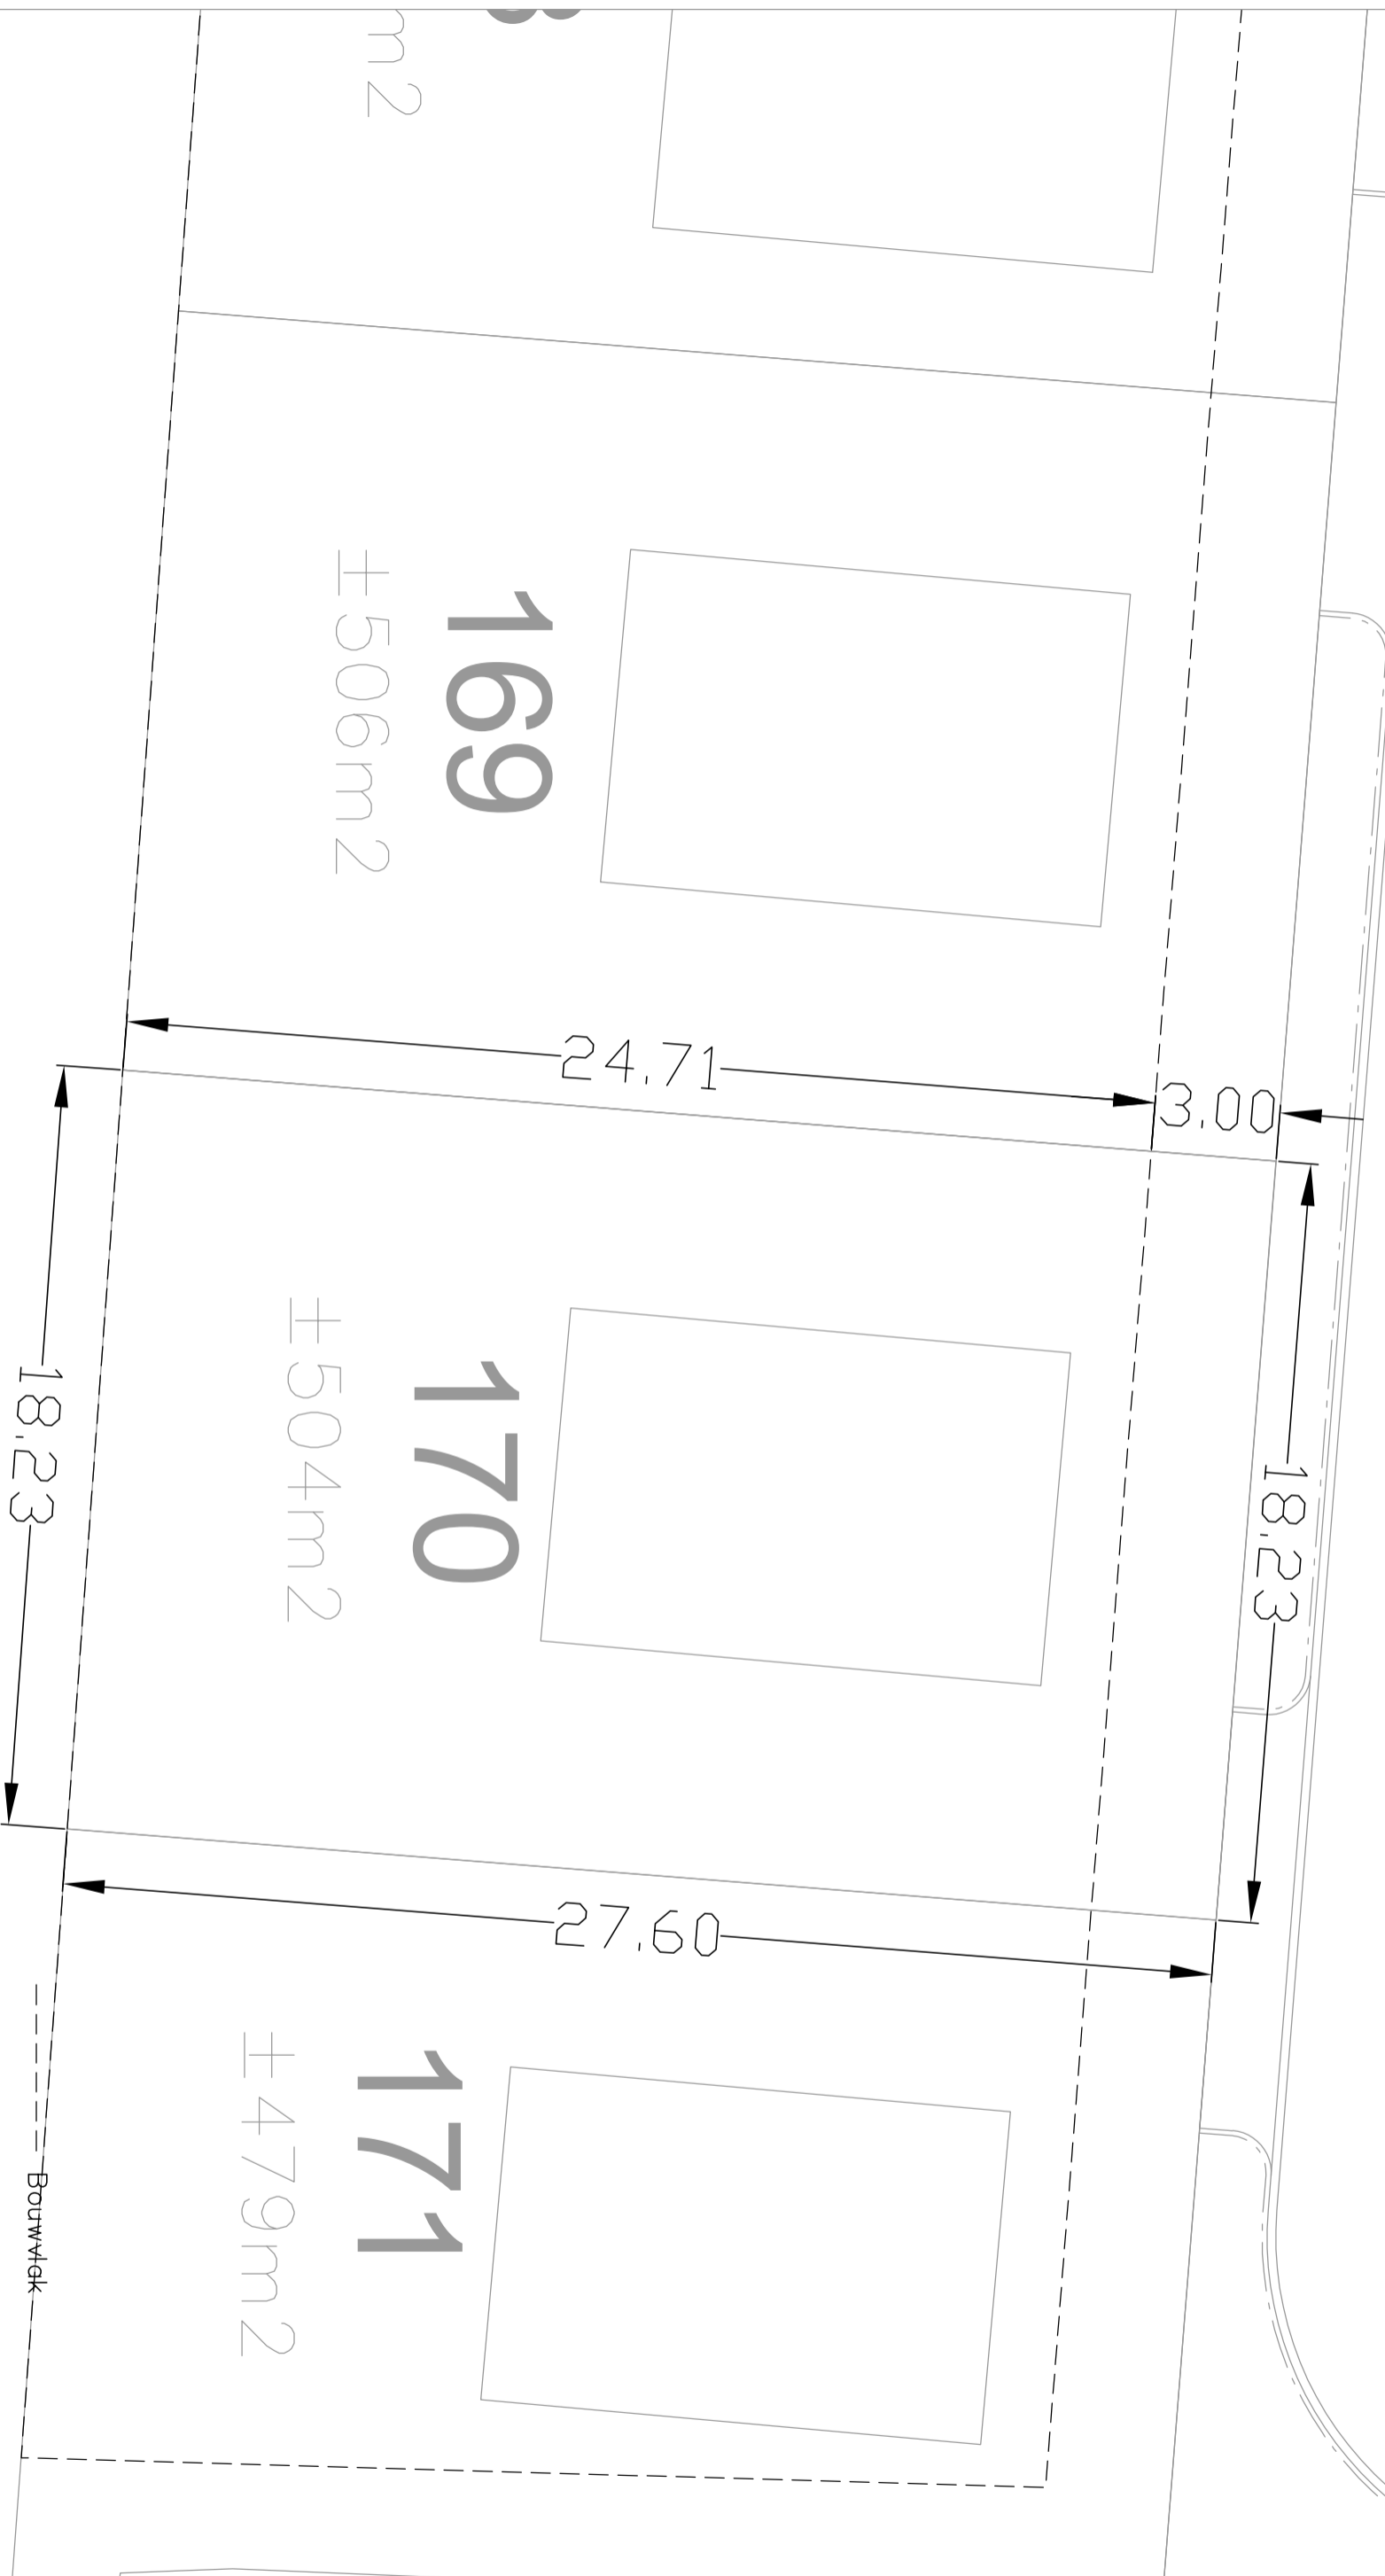

Houtskool

169

±506m²

170

±504m²

171

±479m²

Bouwvlak

Maatvoering is indicatief
Hieraan kunnen geen rechten worden ontleend