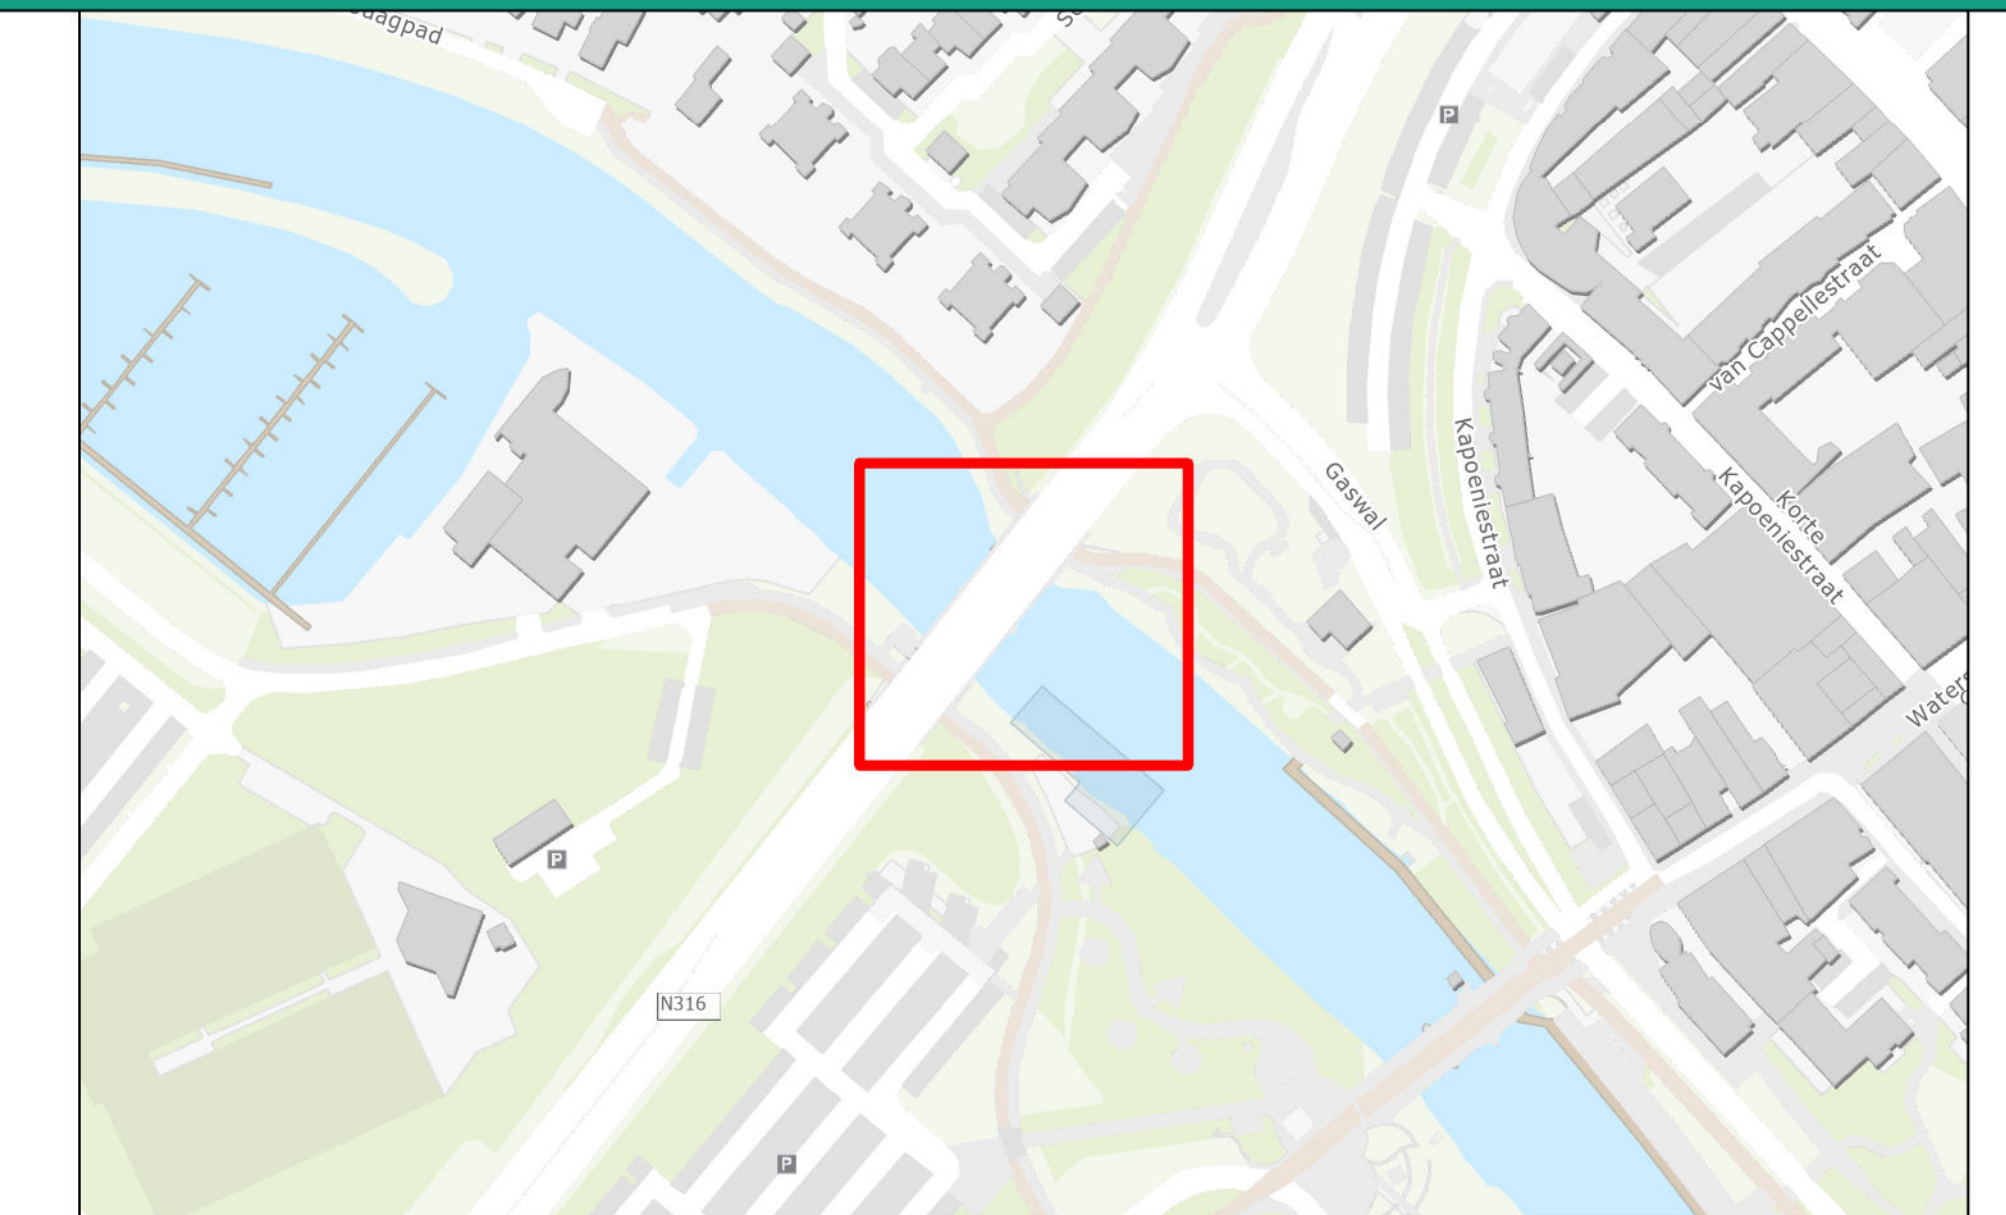

**Legenda**

- ▬ Opsporingsgebied
- Verzamelplaats: opstelplaats duikbus

**OVERZICHT**

C			
B			
A	xx-xx-2025	X. Xxxxx	Eerste versie
<b>Wijz.</b>	<b>Datum</b>	<b>Getekend</b>	<b>Omschrijving:</b>

**PROJECTINFORMATIE**

**Project:** 000311  
**Opdrachtgever:** Waterschap Rijn en IJssel  
**Omschrijving:** Realtime waterbodembetectie  
**Kenmerk:** Duikwerkzaamheden  
 Terborg - Oude IJsselstreek

**Contactgegevens:**  
 Heliumstraat 15  
 7463 PL Rijssen